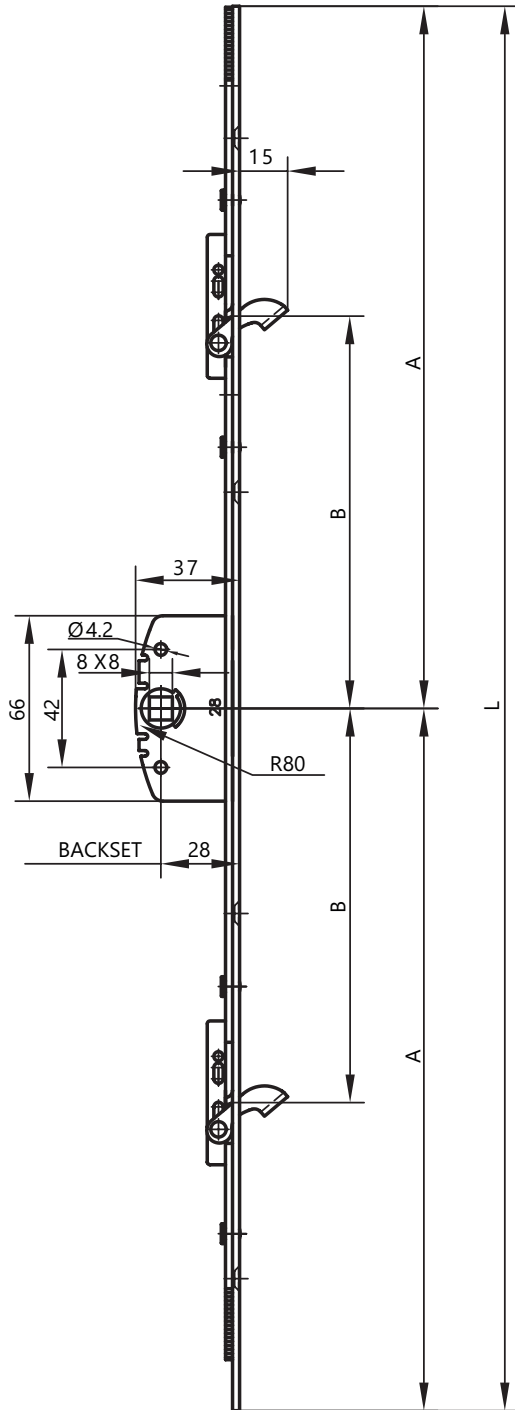

Technical Drawing

RJZ2848-2856/RJZ948-958

IPA Espagnolette Bolt

#	L	A	B
28mm Backset			
RJZ2848	440	220	40/60
RJZ2849	520	250/270	90/110
RJZ2850	600	300	140
RJZ2851	720	360	140
RJZ2852	820	410	190
RJZ2853	920	460	240
RJZ2854	1020	510	290
RJZ2857	1120	560	340
RJZ2952	1220	610	390
RJZ2855	1320	660	440
RJZ2856	1420	710	490

#	L	A	B
25mm Backset			
RJZ948	440	220	40/60
RJZ949	520	250/270	90/110
RJZ950	600	300	140
RJZ951	720	360	140
RJZ952	820	410	190
RJZ953	920	460	240
RJZ954	1020	510	290
RJZ955	1120	560	340
RJZ956	1220	610	390
RJZ957	1320	660	440
RJZ958	1420	710	490